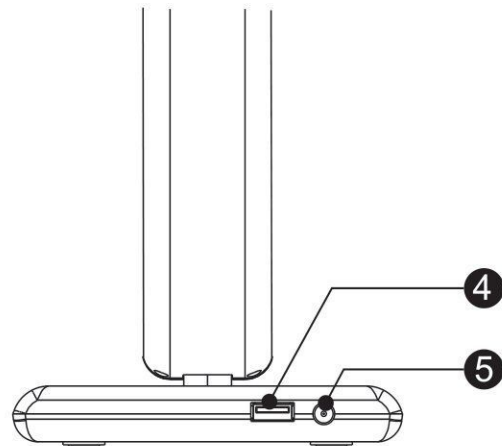

MEGGIE

- GB LED Desk Lamp
- SK LED stolná lampa
- CZ LED stolní lampa
- HU LED asztali lámpa
- DE LED Tischlampe
- PL Lampa biurkowa LED
- RO LED lampă de masă

- USING MANUAL
- NÁVOD NA OBSLUHU
- NÁVOD K OBSLUZE
- HASZNÁLATI UTASÍTÁS
- BETRIEBSANLEITUNG
- INSTRUKCJE INSTALACJI
- INSTRUCȚIUNI DE INSTALARE