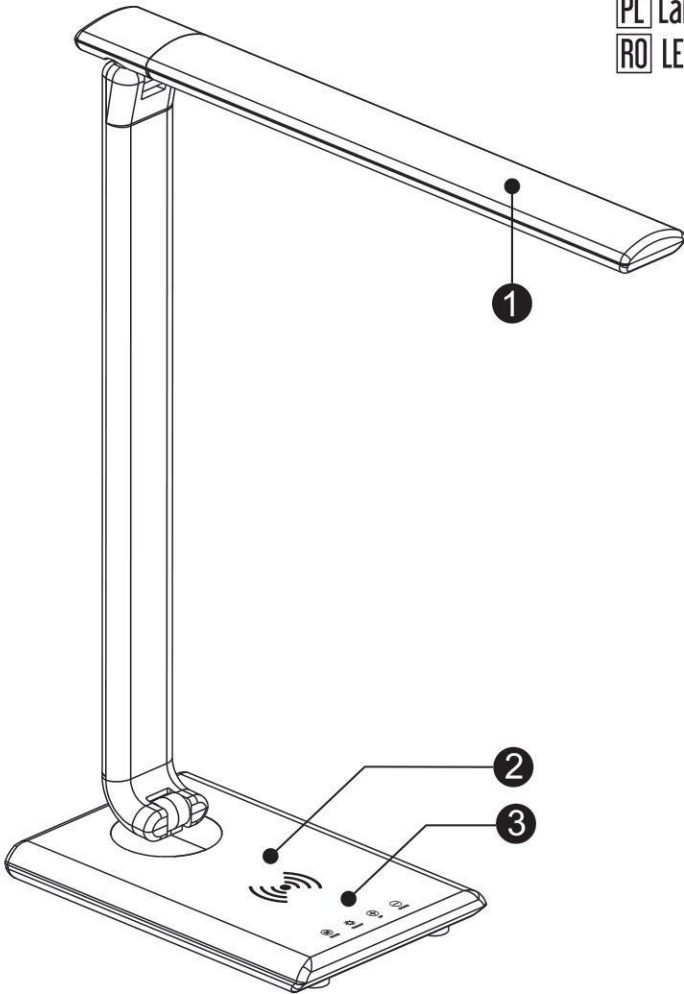

MEGGIE

- GB LED Desk Lamp
- SK LED stolná lampa
- CZ LED stolní lampa
- HU LED asztali lámpa
- DE LED Tischlampe
- PL Lampa biurkowa LED
- RO LED lampă de masă

- USING MANUAL
- NÁVOD NA OBSLUHU
- NÁVOD K OBSLUZE
- HASZNÁLATI UTASÍTÁS
- BETRIEBSANLEITUNG
- INSTRUKCJE INSTALACJI
- INSTRUCȚIUNI DE INSTALARE